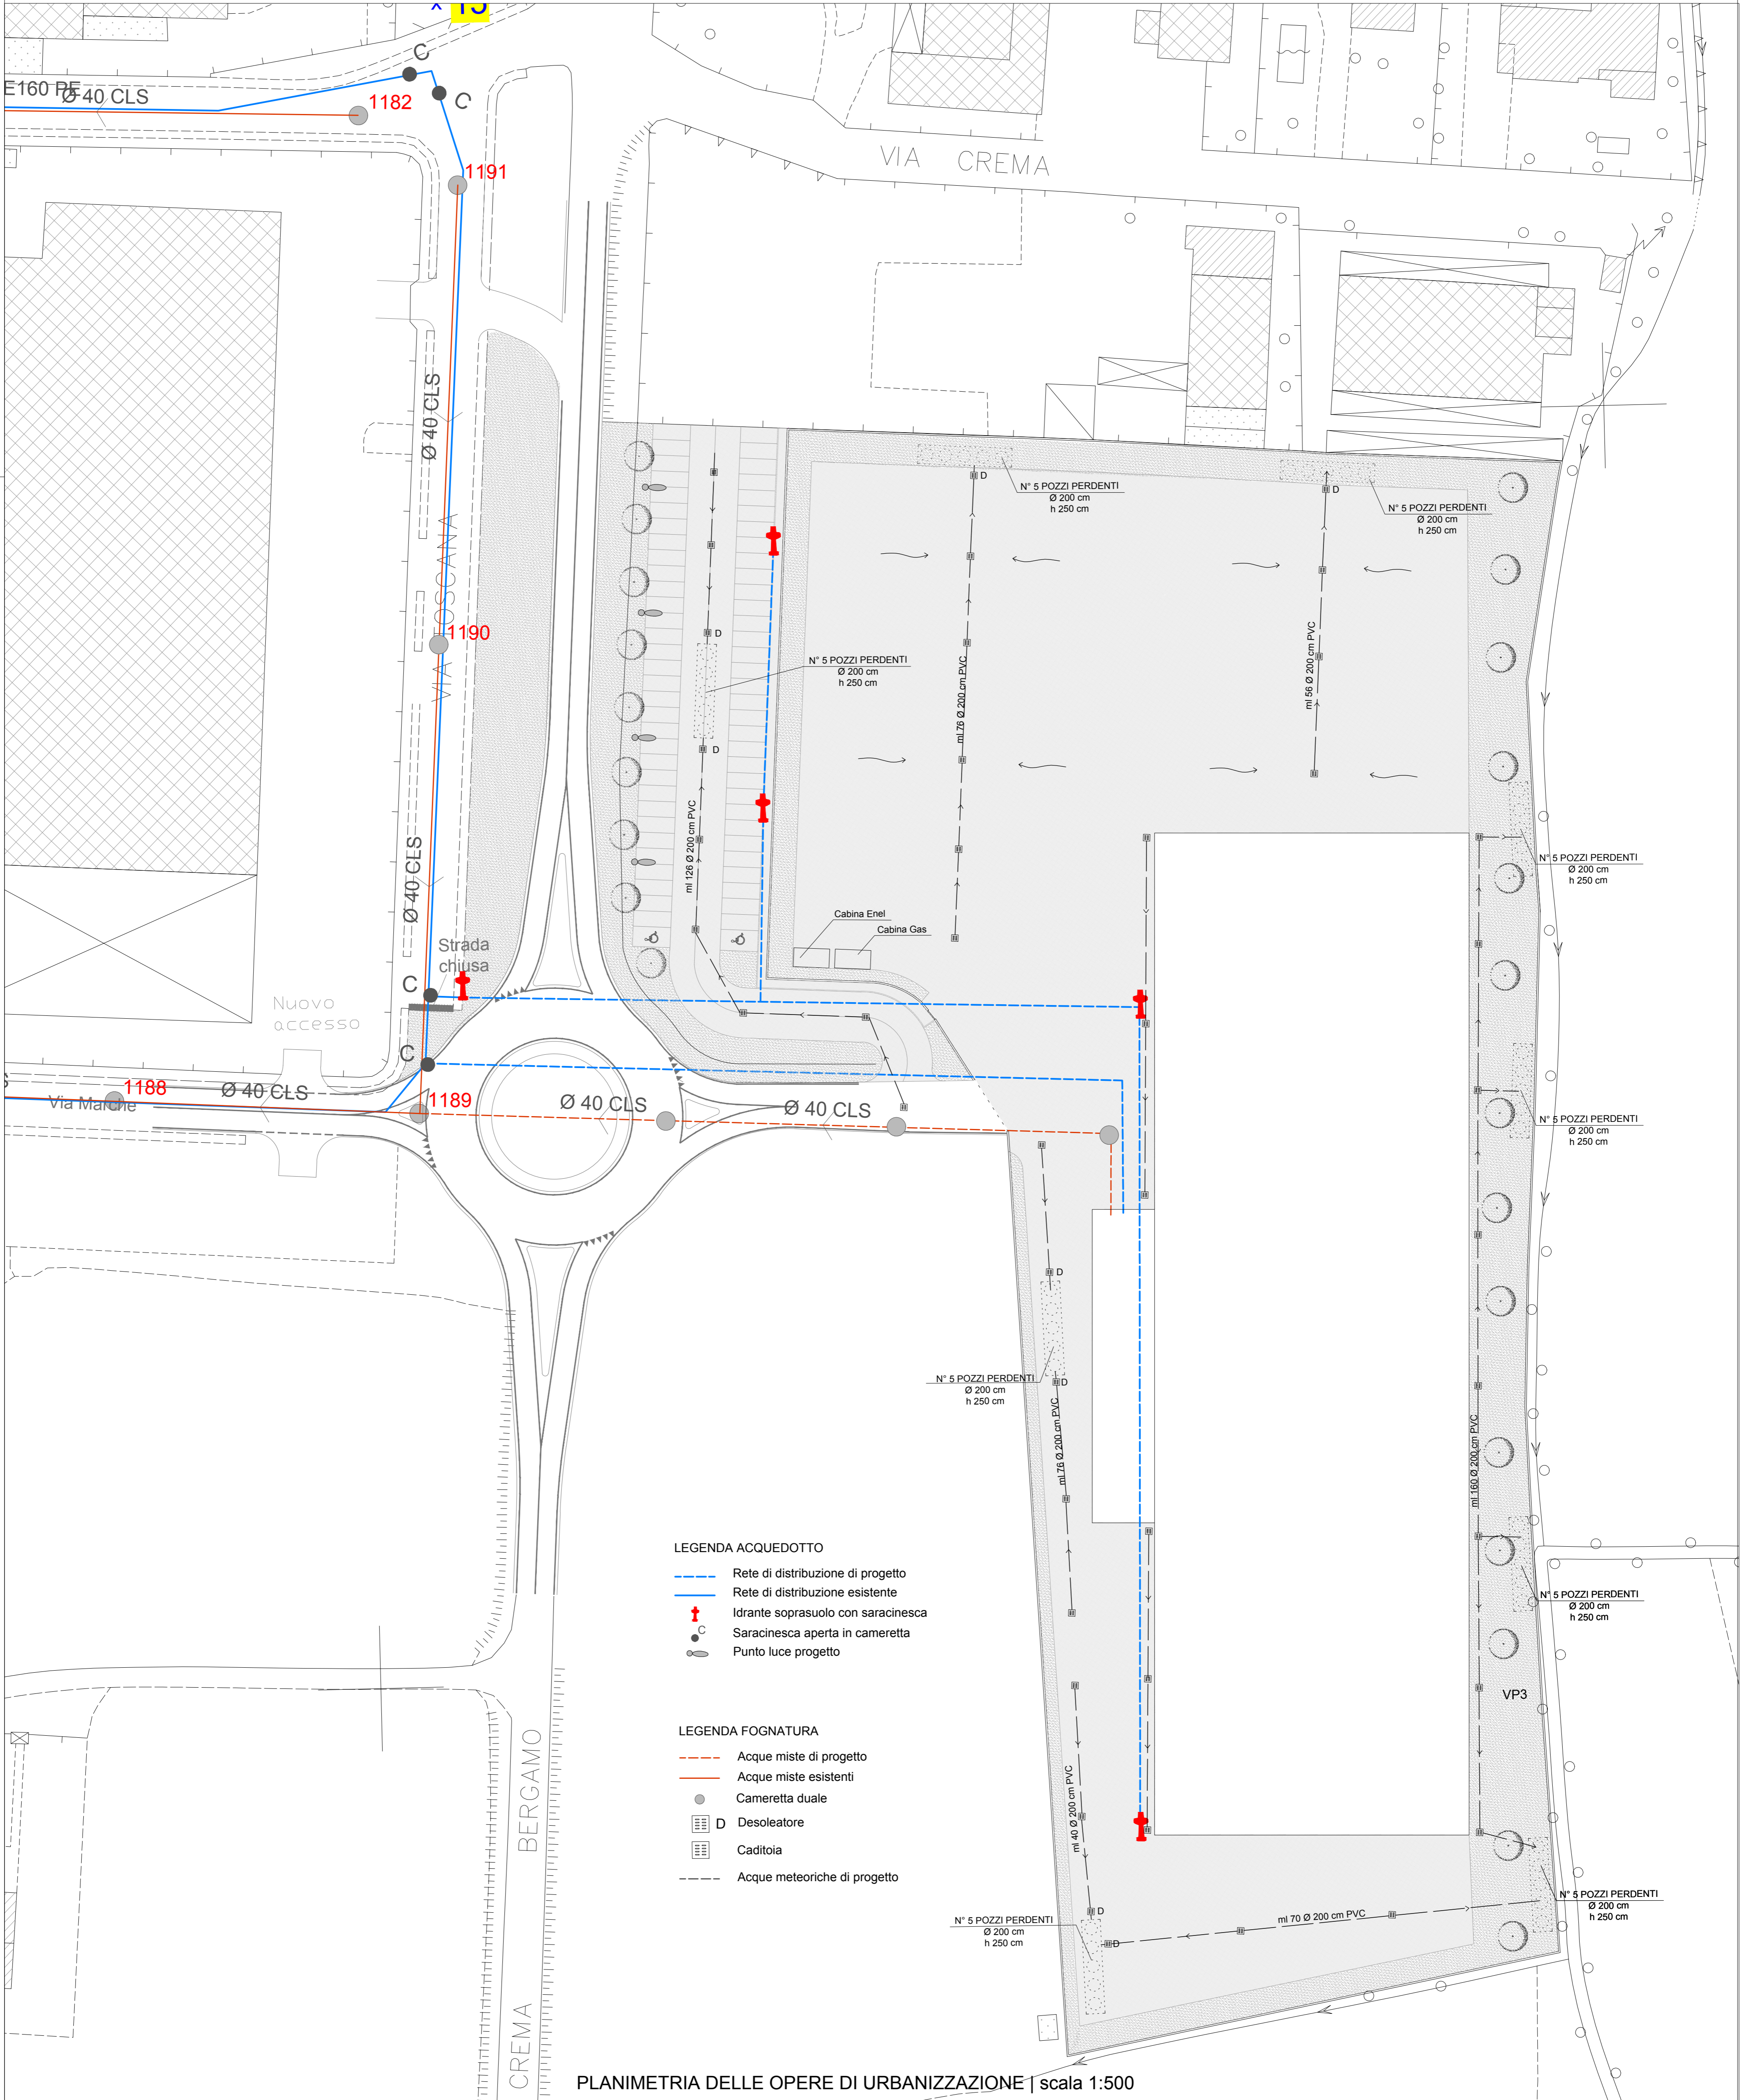

PIANO ATTUATIVO "LOCATELLI EUROCONTAINERS SPA"

MARZO 2021 AMBITO DI TRASFORMAZIONE PRODUTTIVO TP3 ex PR2

TAVOLA
5
scala 1:500
PLANIMETRIA DELLE OPERE DI URBANIZZAZIONE

Progettista Arch. Alfredo Teocchi	Collaboratore Arch. Valeria Teocchi	Consulente urbanista Arch. Gianluigi Cortinovis	Committente Locatelli Eurocontainers SPA
--------------------------------------	--	--	---

PLANIMETRIA DELLE OPERE DI URBANIZZAZIONE | scala 1:500