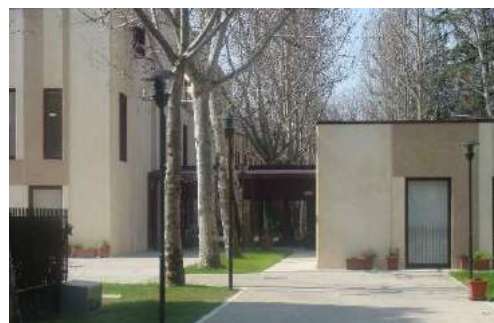

Costruzione di una Nuova R.S.A. per non autosufficienti nel Comune di Legnano (MI)