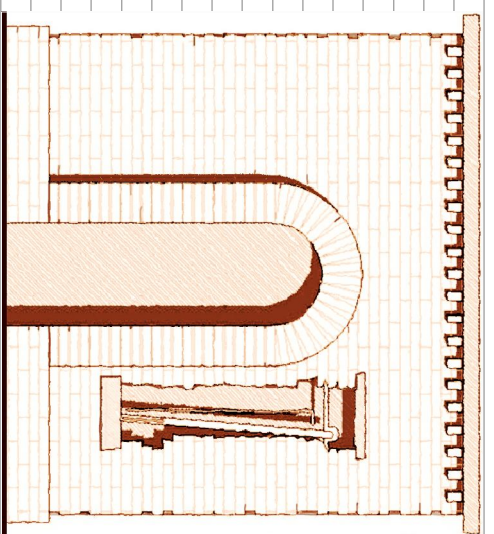

Comune di **Cologno al Serio**
Provincia di **Bergamo**

VARIANTE AL PIANO DI RECUPERO

denominato

'CORTILE BREDA'

approvato con delibera del C. C. n°48 del 25/09/2008

Comittente: **società CORTILE BREDA S.R.L.**

Progetto: - Arch. Lino Raimondi
- Arch. Pietro De Stefani
- Arch. Monica Moroni

PIANTA PIANO PRIMO

STUDIO LOTTAGONO
Dell'architetto Lino Raimondi

Cologno al Serio, 1/04 gennaio 2016 - **INTEGRAZIONE 21 maggio 2016**