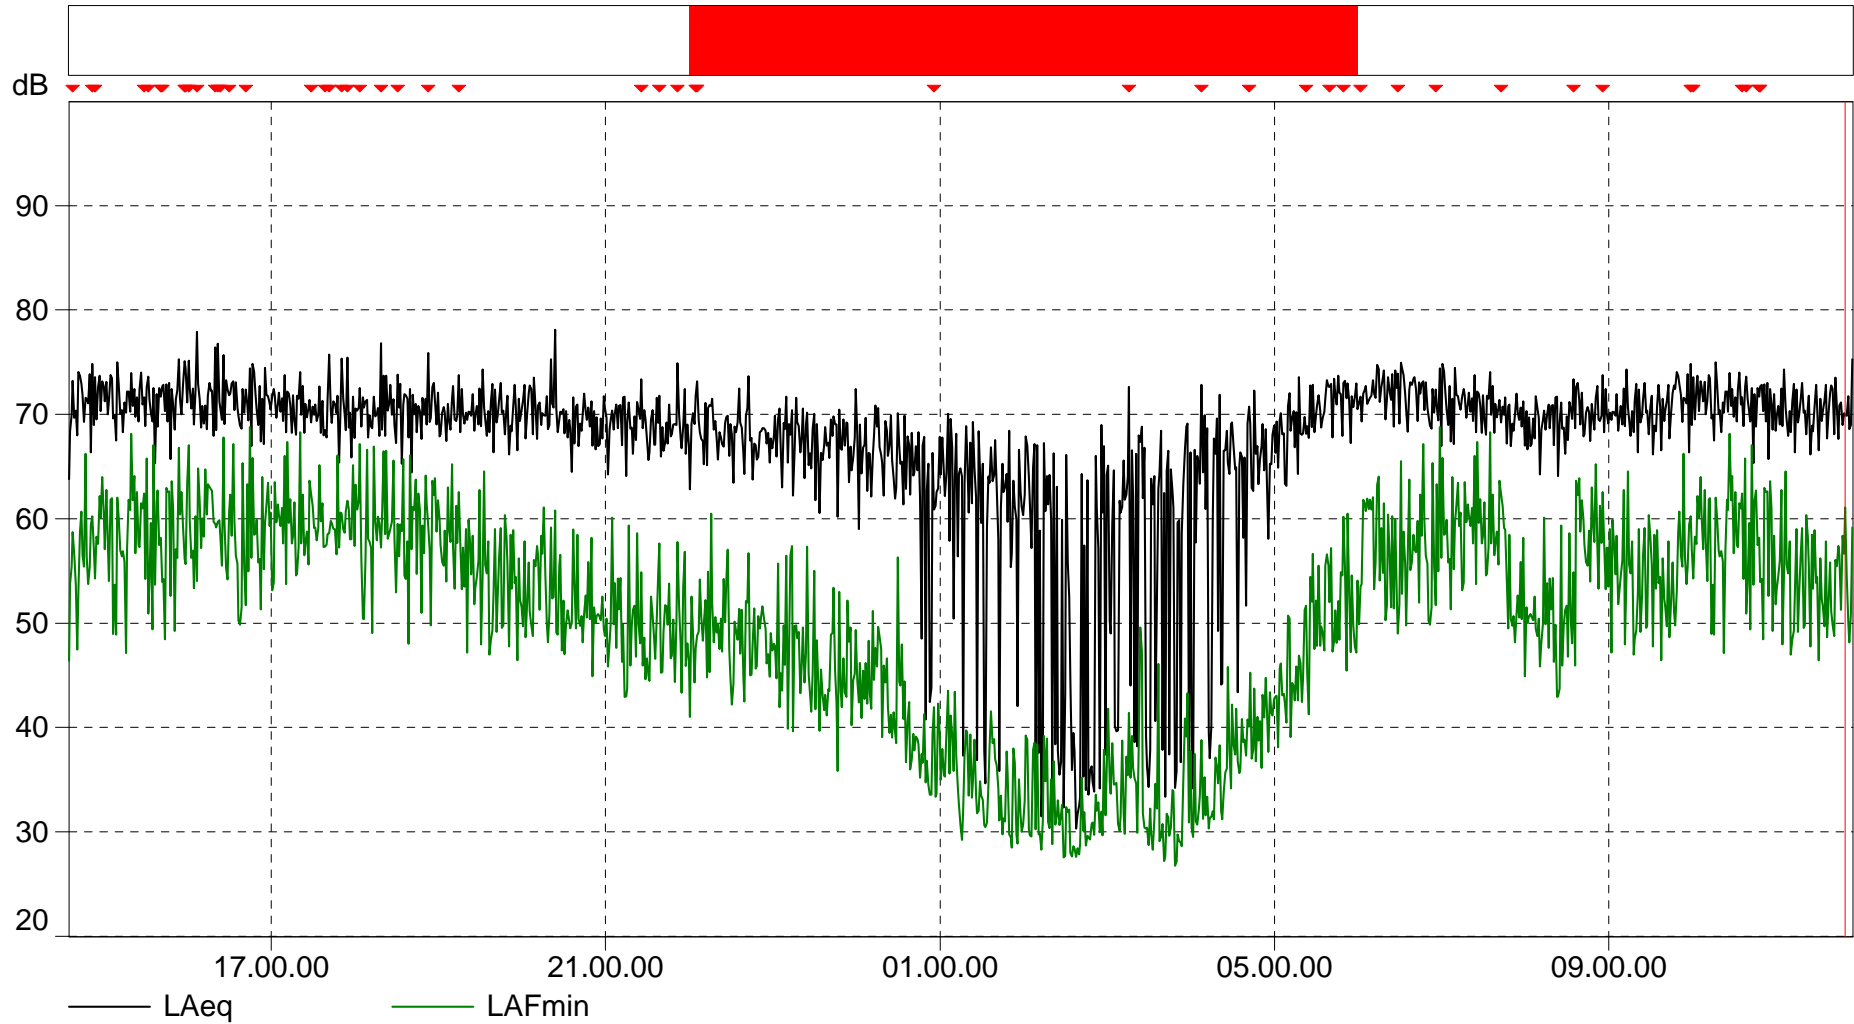

=0001.s3d in Calcoli

■ Marcatore 1

Cursore: 08/11/2012 11.49.00 - 11.50.00 LAeq=69,9 dB LAFmin=61,1 dB

=0001.s3d Testo

Nome	Ora inizio	Durata	Sovraccarico [%]	LAeq [dB]	LLF90 [dB]
Totale	07/11/2012 14.34.44	21.20.16	0,0	70,0	52,2
Senza marcatore	07/11/2012 14.34.44	13.20.16	0,0	71,1	66,6
(Tutti) Marcatore	107/11/2012 22.00.00	8.00.00	0,0	67,1	48,6
Marcatore 1	07/11/2012 22.00.00	8.00.00	0,0	67,1	48,6

=0001.s3d in Calcoli